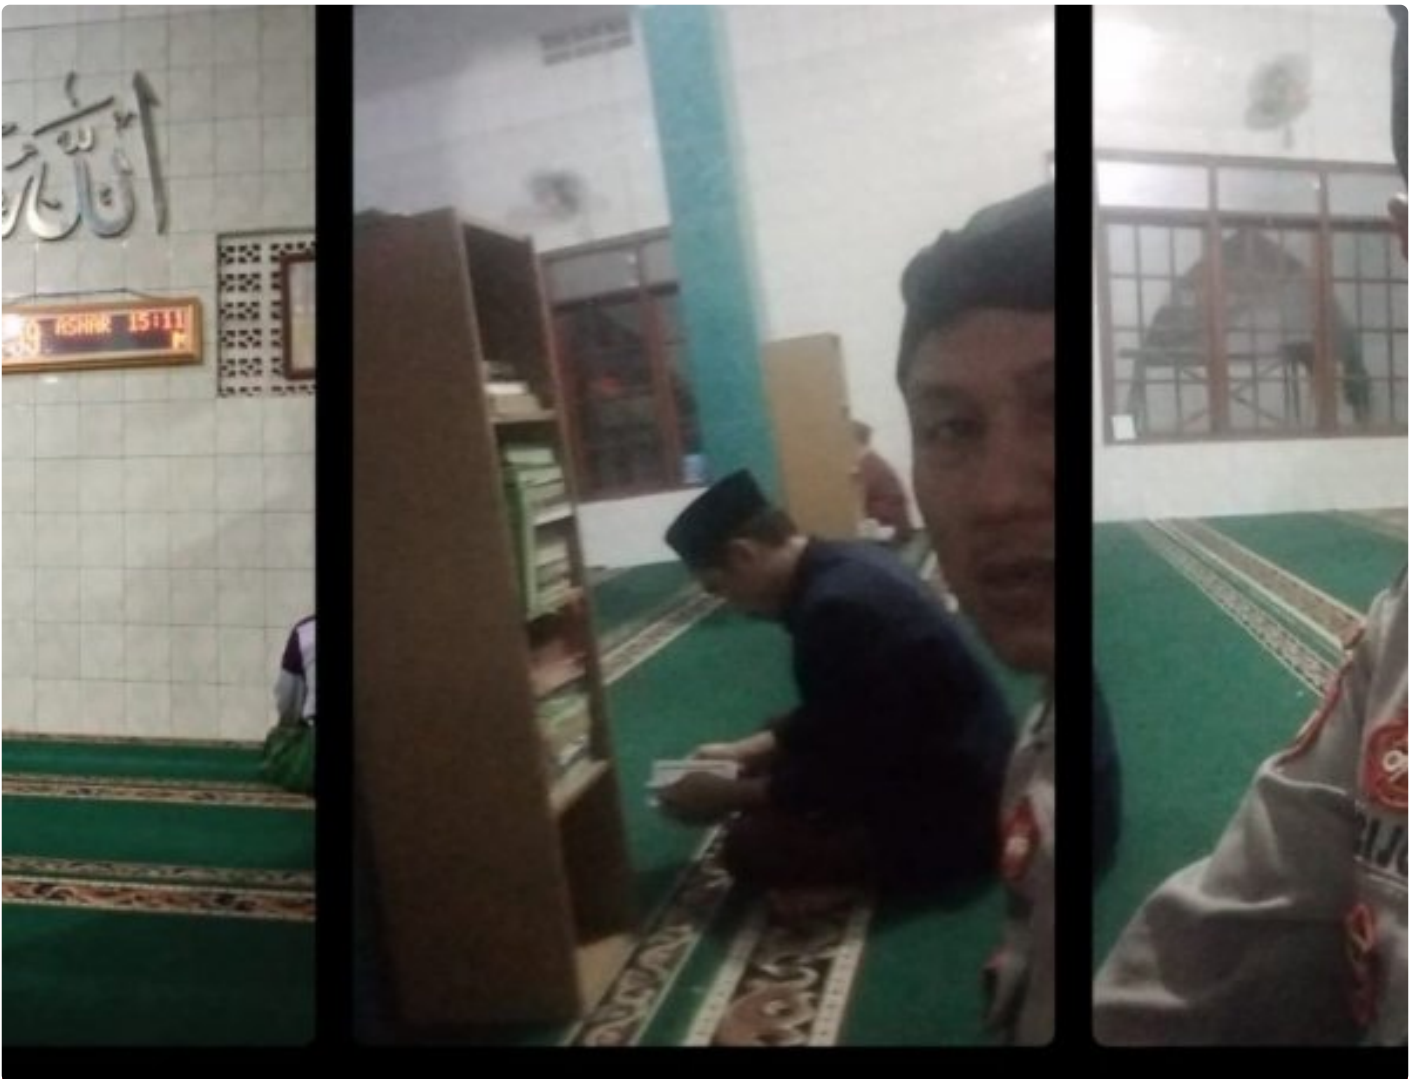

Safari Subuh oleh Polsek Surade Polres Sukabumi

Sukabumi - SUKABUMI.JARNAS.CO.ID

Nov 2, 2024 - 20:58

Safari Subuh oleh Polsek Surade Polres Sukabumi

kegiatan Safari Subuh yang dilaksanakan oleh anggota Polsek Surade, Polres Sukabumi, di Masjid Jami Al-Jalil, Kp. Surade, Rt 04/05, Kelurahan Surade, Kecamatan Surade, Kabupaten Sukabumi.

Kegiatan dimulai pukul 04.25 WIB dan berlangsung hingga selesai. Dalam

kesempatan tersebut, anggota Polsek Surade, AIPDA Moch Ramdhan, menyampaikan pesan-pesan Kamtibmas kepada para jamaah yang hadir. Pesan-pesan tersebut bertujuan untuk meningkatkan kesadaran masyarakat tentang pentingnya menjaga keamanan dan ketertiban di lingkungan sekitar.

Selain itu, Bhabinkamtibmas juga memberikan kesempatan bagi jamaah untuk menyampaikan masukan, kritik, dan saran terkait situasi keamanan di daerah tersebut. Kegiatan ini merupakan bagian dari upaya Polsek Surade untuk menjalin silaturahmi dengan masyarakat serta menjaga situasi Kamtibmas yang kondusif menjelang Pemilihan Umum Kepala Daerah Serentak 2024, khususnya Pemilihan Bupati dan Wakil Bupati Sukabumi.

Dengan adanya kegiatan Safari Subuh ini, diharapkan akan terjalin komunikasi yang baik antara Polsek Surade dan masyarakat, sehingga keamanan dan ketertiban di wilayah hukum dapat terjaga dengan baik.